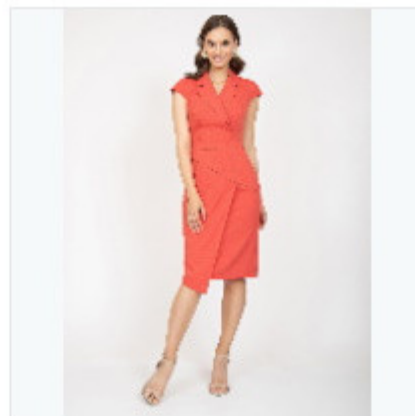

Оранжевый с Кри

Для всех