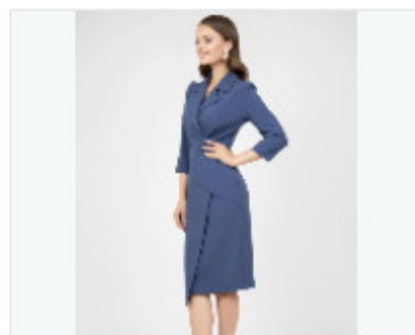

Синий

Для всех

[+ Добавить](#) | [Добавить предложение с набором](#) | [Обновить список](#) | [Генерировать торговые предложения](#) 

| <input type="checkbox"/> | | Тип товара | Название | Активность | Сортировка | ID ▲ | Доступность |
|--------------------------|---|-------------|--|------------|------------|------|-------------|
| <input type="checkbox"/> | ≡ | предложение | Платье Грей Кэт цвет Синий размер XS | Да | 500 | 317 | Да |
| <input type="checkbox"/> | ≡ | предложение | Платье Грей Кэт цвет Синий размер S | Да | 500 | 318 | Да |
| <input type="checkbox"/> | ≡ | предложение | Платье Грей Кэт цвет Синий размер M | Да | 500 | 319 | Да |
| <input type="checkbox"/> | ≡ | предложение | Платье Грей Кэт цвет Синий размер L | Да | 500 | 320 | Да |
| <input type="checkbox"/> | ≡ | предложение | Платье Грей Кэт цвет Оранжевый с Красным размер XS | Да | 500 | 321 | Да |
| <input type="checkbox"/> | ≡ | предложение | Платье Грей Кэт цвет Оранжевый с Красным размер S | Да | 500 | 322 | Да |
| <input type="checkbox"/> | ≡ | предложение | Платье Грей Кэт цвет Оранжевый с Красным размер M | Да | 500 | 323 | Да |
| <input type="checkbox"/> | ≡ | предложение | Платье Грей Кэт цвет Оранжевый с Красным размер L | Да | 500 | 324 | Да |
| <input type="checkbox"/> | ≡ | предложение | Платье Грей Кэт цвет Зеленый размер XS | Да | 500 | 325 | Да |
| <input type="checkbox"/> | ≡ | предложение | Платье Грей Кэт цвет Зеленый размер S | Да | 500 | 326 | Да |
| <input type="checkbox"/> | ≡ | предложение | Платье Грей Кэт цвет Зеленый размер M | Да | 500 | 327 | Да |
| <input type="checkbox"/> | ≡ | предложение | Платье Грей Кэт цвет Зеленый размер L | Да | 500 | 328 | Да |
| <input type="checkbox"/> | ≡ | предложение | Платье Грей Кэт цвет Голубой размер XS | Да | 500 | 329 | Да |
| <input type="checkbox"/> | ≡ | предложение | Платье Грей Кэт цвет Голубой размер S | Да | 500 | 330 | Да |
| <input type="checkbox"/> | ≡ | предложение | Платье Грей Кэт цвет Голубой размер M | Да | 500 | 331 | Да |
| <input type="checkbox"/> | ≡ | предложение | Платье Грей Кэт цвет Голубой размер L | Да | 500 | 332 | Да |