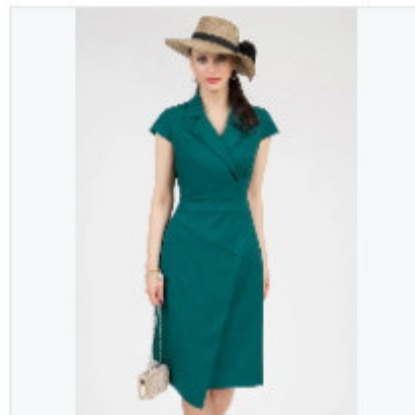

Синий

Для всех

[+ Добавить](#) | [Добавить предложение с набором](#) | [Обновить список](#) | [Генерировать торговые предложения](#) 

| <input type="checkbox"/> | | Тип товара | Название | Активность | Сортировка | ID ▲ | Доступность |
|--------------------------|---|-------------|--|------------|------------|------|-------------|
| <input type="checkbox"/> | ≡ | предложение | Платье Грей Кэт цвет Синий размер XS | Да | 500 | 317 | Да |
| <input type="checkbox"/> | ≡ | предложение | Платье Грей Кэт цвет Синий размер S | Да | 500 | 318 | Да |
| <input type="checkbox"/> | ≡ | предложение | Платье Грей Кэт цвет Синий размер M | Да | 500 | 319 | Да |
| <input type="checkbox"/> | ≡ | предложение | Платье Грей Кэт цвет Синий размер L | Да | 500 | 320 | Да |
| <input type="checkbox"/> | ≡ | предложение | Платье Грей Кэт цвет Оранжевый с Красным размер XS | Да | 500 | 321 | Да |
| <input type="checkbox"/> | ≡ | предложение | Платье Грей Кэт цвет Оранжевый с Красным размер S | Да | 500 | 322 | Да |
| <input type="checkbox"/> | ≡ | предложение | Платье Грей Кэт цвет Оранжевый с Красным размер M | Да | 500 | 323 | Да |
| <input type="checkbox"/> | ≡ | предложение | Платье Грей Кэт цвет Оранжевый с Красным размер L | Да | 500 | 324 | Да |
| <input type="checkbox"/> | ≡ | предложение | Платье Грей Кэт цвет Зеленый размер XS | Да | 500 | 325 | Да |
| <input type="checkbox"/> | ≡ | предложение | Платье Грей Кэт цвет Зеленый размер S | Да | 500 | 326 | Да |
| <input type="checkbox"/> | ≡ | предложение | Платье Грей Кэт цвет Зеленый размер M | Да | 500 | 327 | Да |
| <input type="checkbox"/> | ≡ | предложение | Платье Грей Кэт цвет Зеленый размер L | Да | 500 | 328 | Да |
| <input type="checkbox"/> | ≡ | предложение | Платье Грей Кэт цвет Голубой размер XS | Да | 500 | 329 | Да |
| <input type="checkbox"/> | ≡ | предложение | Платье Грей Кэт цвет Голубой размер S | Да | 500 | 330 | Да |
| <input type="checkbox"/> | ≡ | предложение | Платье Грей Кэт цвет Голубой размер M | Да | 500 | 331 | Да |
| <input type="checkbox"/> | ≡ | предложение | Платье Грей Кэт цвет Голубой размер L | Да | 500 | 332 | Да |