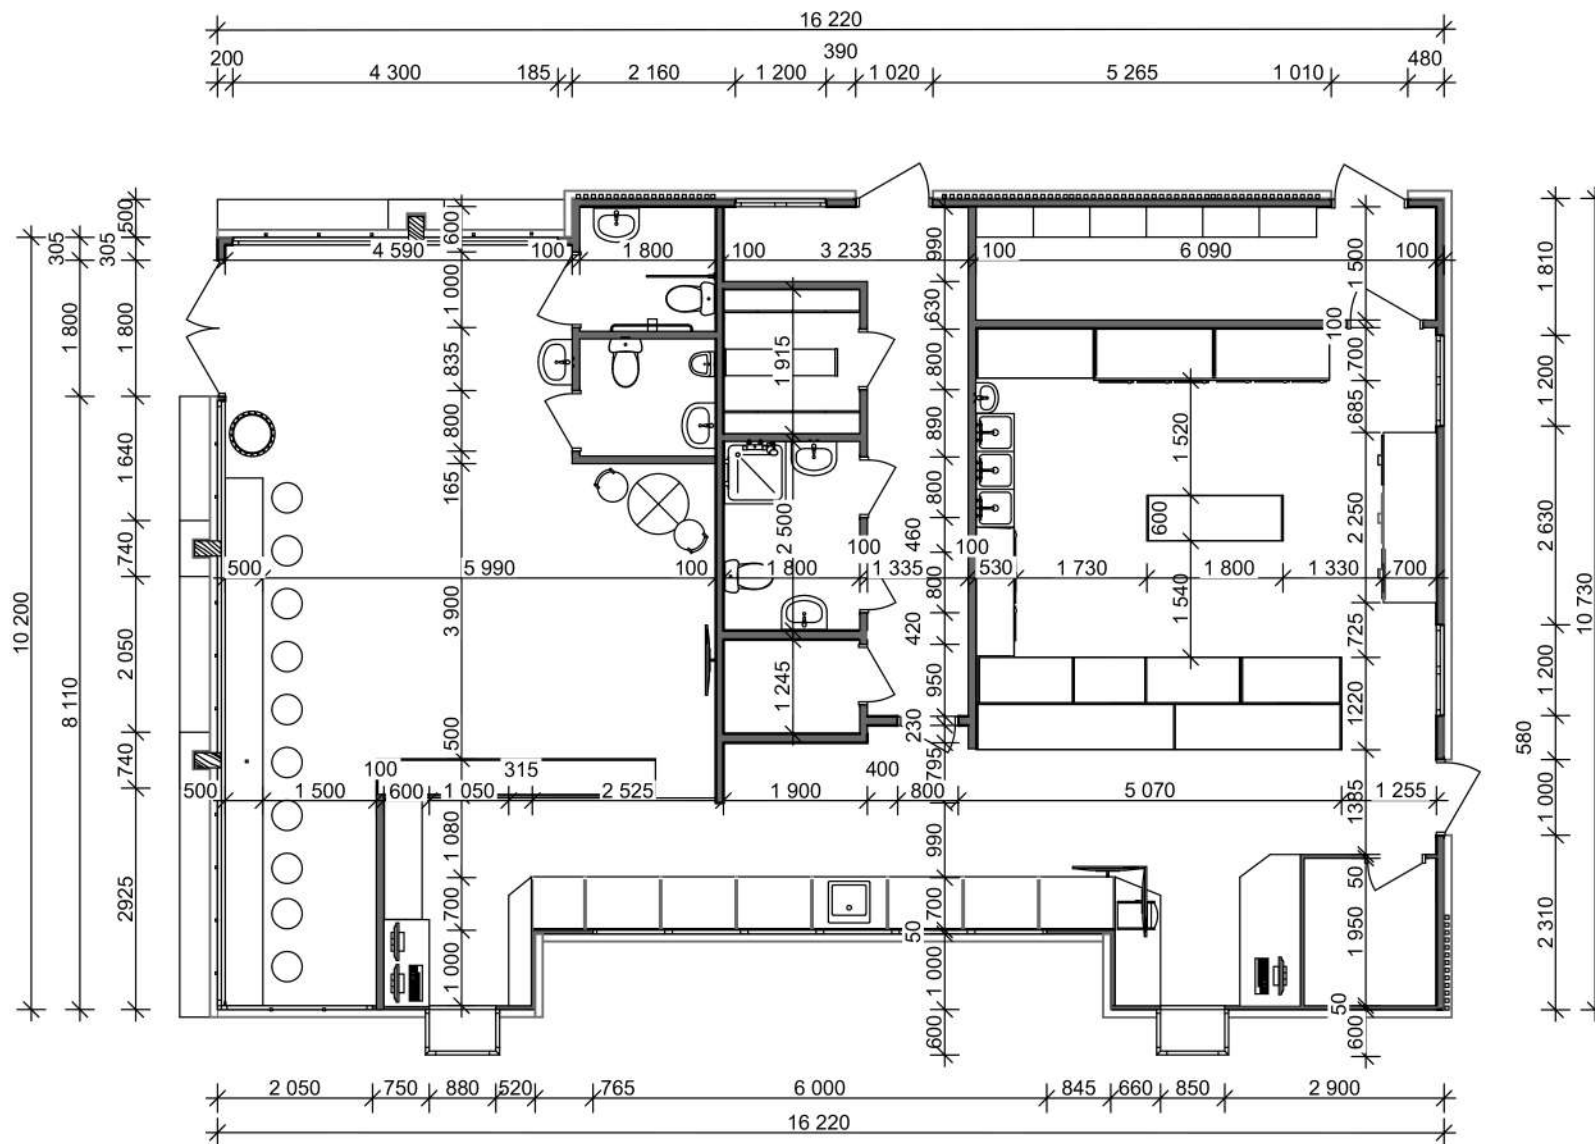

ПЛАН НА ОТМЕТКЕ 0,000 (М 1:200)

ПЛАН НА ОТМЕТКЕ +3,000 (М 1:200)

MENU
Burger
Hamburger
Hotdog

2.80

3
A

DRIVE
24

BK-768-LI

БЮДЖЕТ