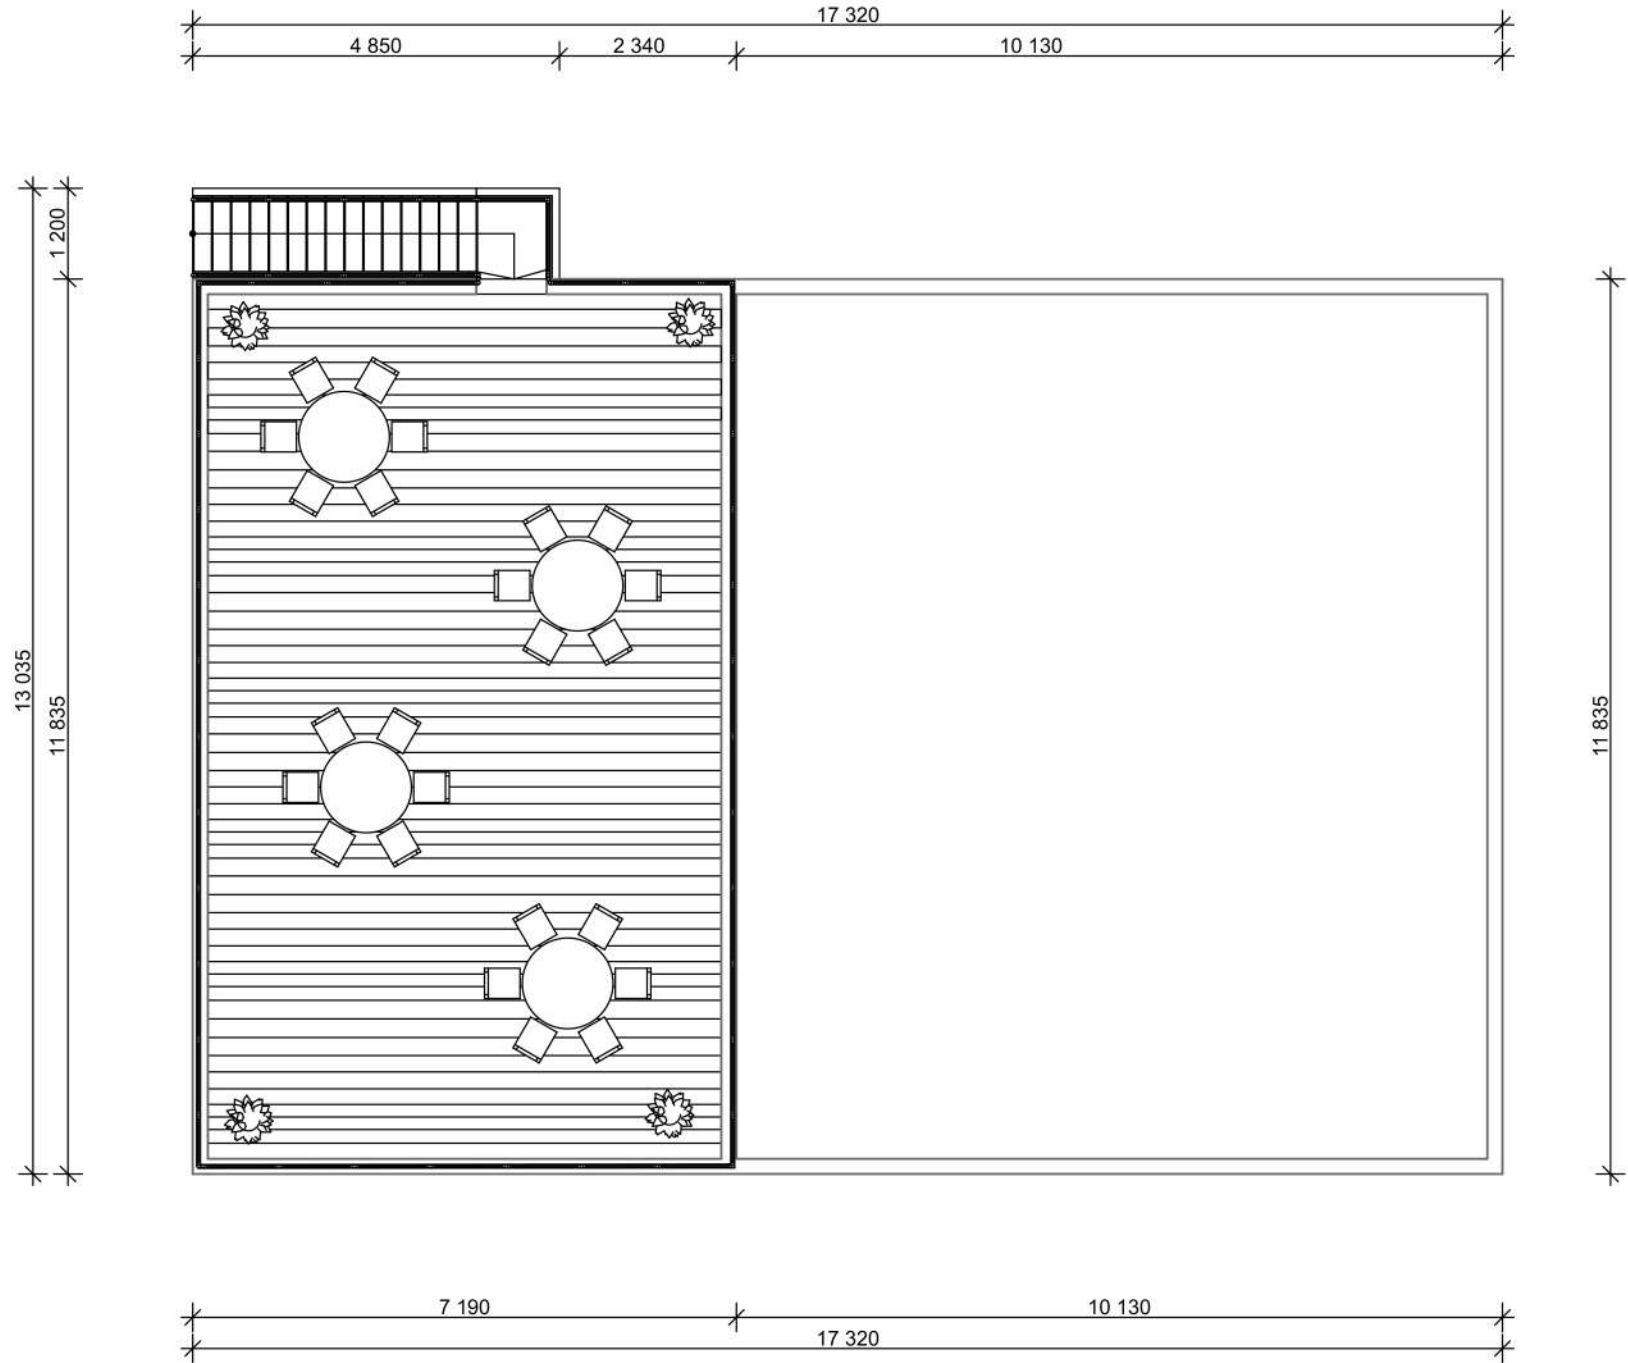

ПЛАН НА ОТМЕТКЕ 0,000 (М 1:200)

ПЛАН НА ОТМЕТКЕ +3,000 (М 1:200)

MENU
Burger
Hamburger
Hotdog

2.80

3
A

DRIVE
24

BK-768-LI

БЮДЖЕТ