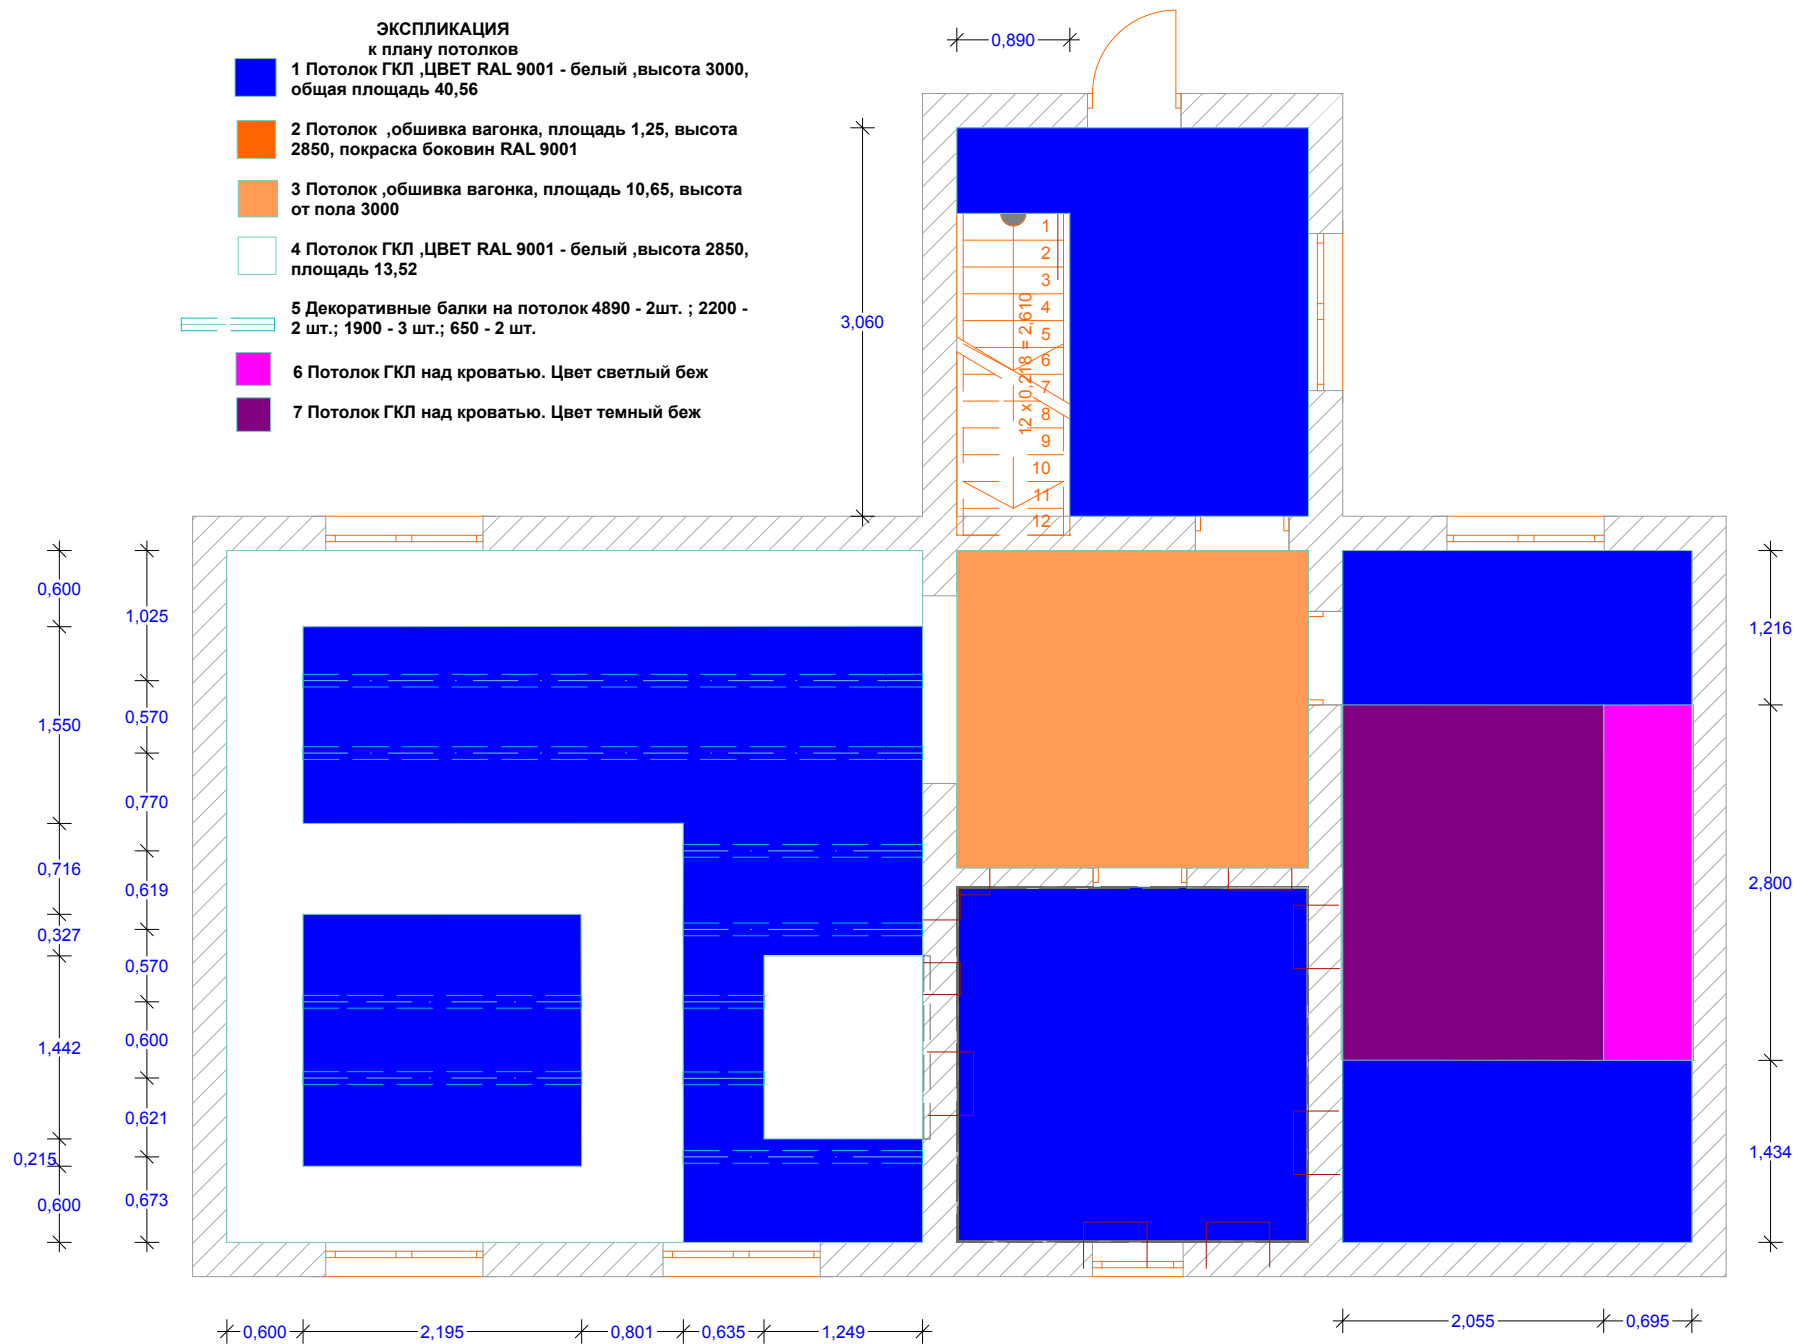

СОГЛАСОВАНО:

Взамен инв. N

Подпись и дата

Инв. N подл.

ЭКСПЛИКАЦИЯ

к плану потолков

- 1 Потолок ГКЛ, ЦВЕТ RAL 9001 - белый, высота 3000, общая площадь 40,56
- 2 Потолок, обшивка вагонка, площадь 1,25, высота 2850, покраска боковин RAL 9001
- 3 Потолок, обшивка вагонка, площадь 10,65, высота от пола 3000
- 4 Потолок ГКЛ, ЦВЕТ RAL 9001 - белый, высота 2850, площадь 13,52
- 5 Декоративные балки на потолок 4890 - 2 шт.; 2200 - 2 шт.; 1900 - 3 шт.; 650 - 2 шт.
- 6 Потолок ГКЛ над кроватью. Цвет светлый беж
- 7 Потолок ГКЛ над кроватью. Цвет темный беж

ПЛАН ПОТОЛКОВ

Лист

3