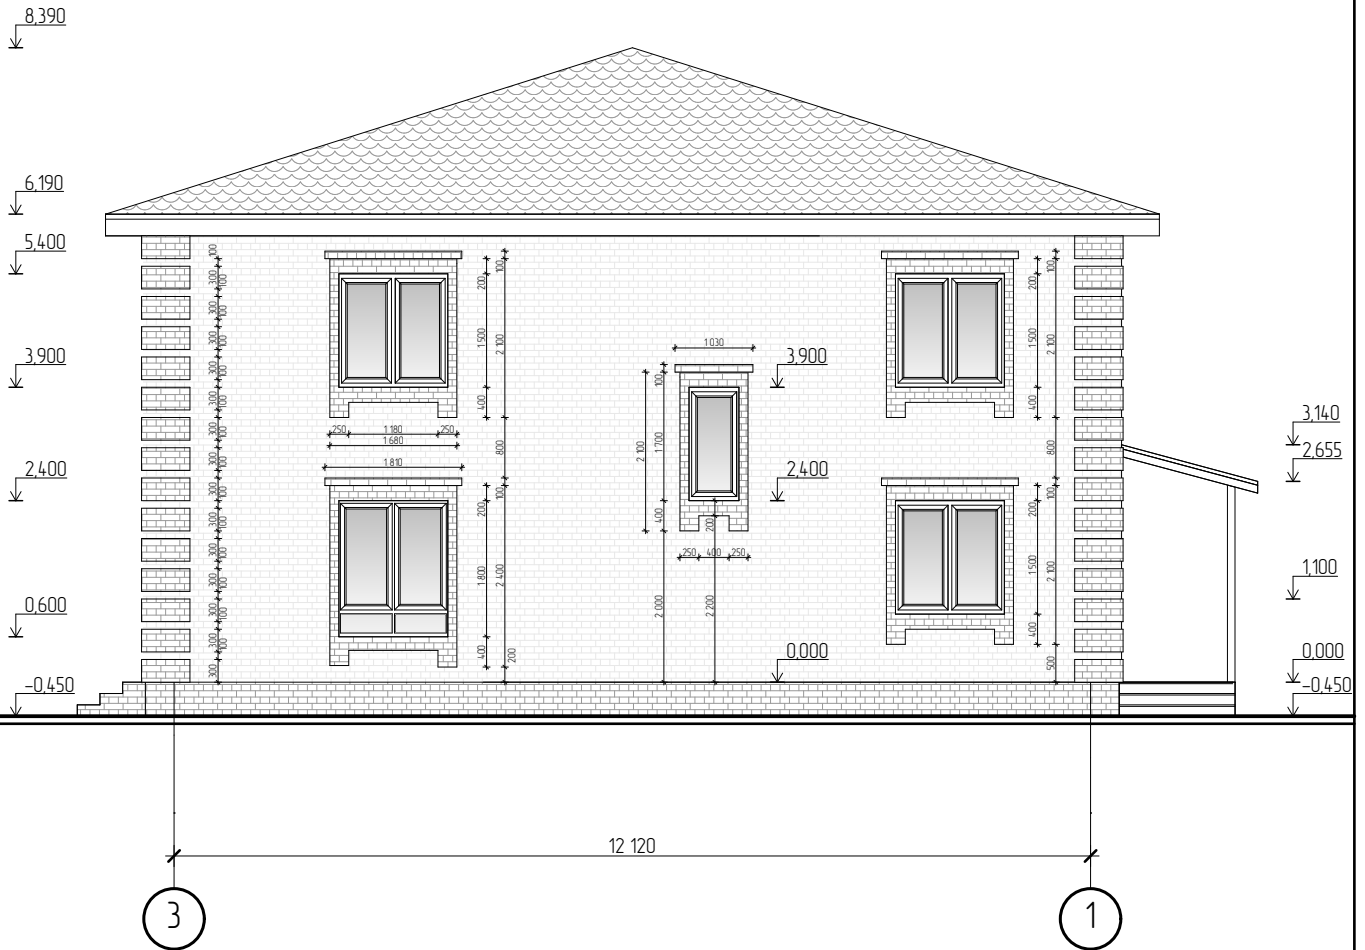

Фасад 3-1, М 1:100

						Индивидуальный жилой дом по адресу: Костромская обл., г. Кострома, примерно в 2 км по направлению на северо-восток от ориентира поселок Волжский (44-27-030101-1813).		
Изм.	Кол.	Лист	№ док.	Подпись	Дата			
Разработал		Баранова			09.2018	П	11	
ГИП								
ГАП								
Н. контроль						Фасад 3-1, М 1:100		