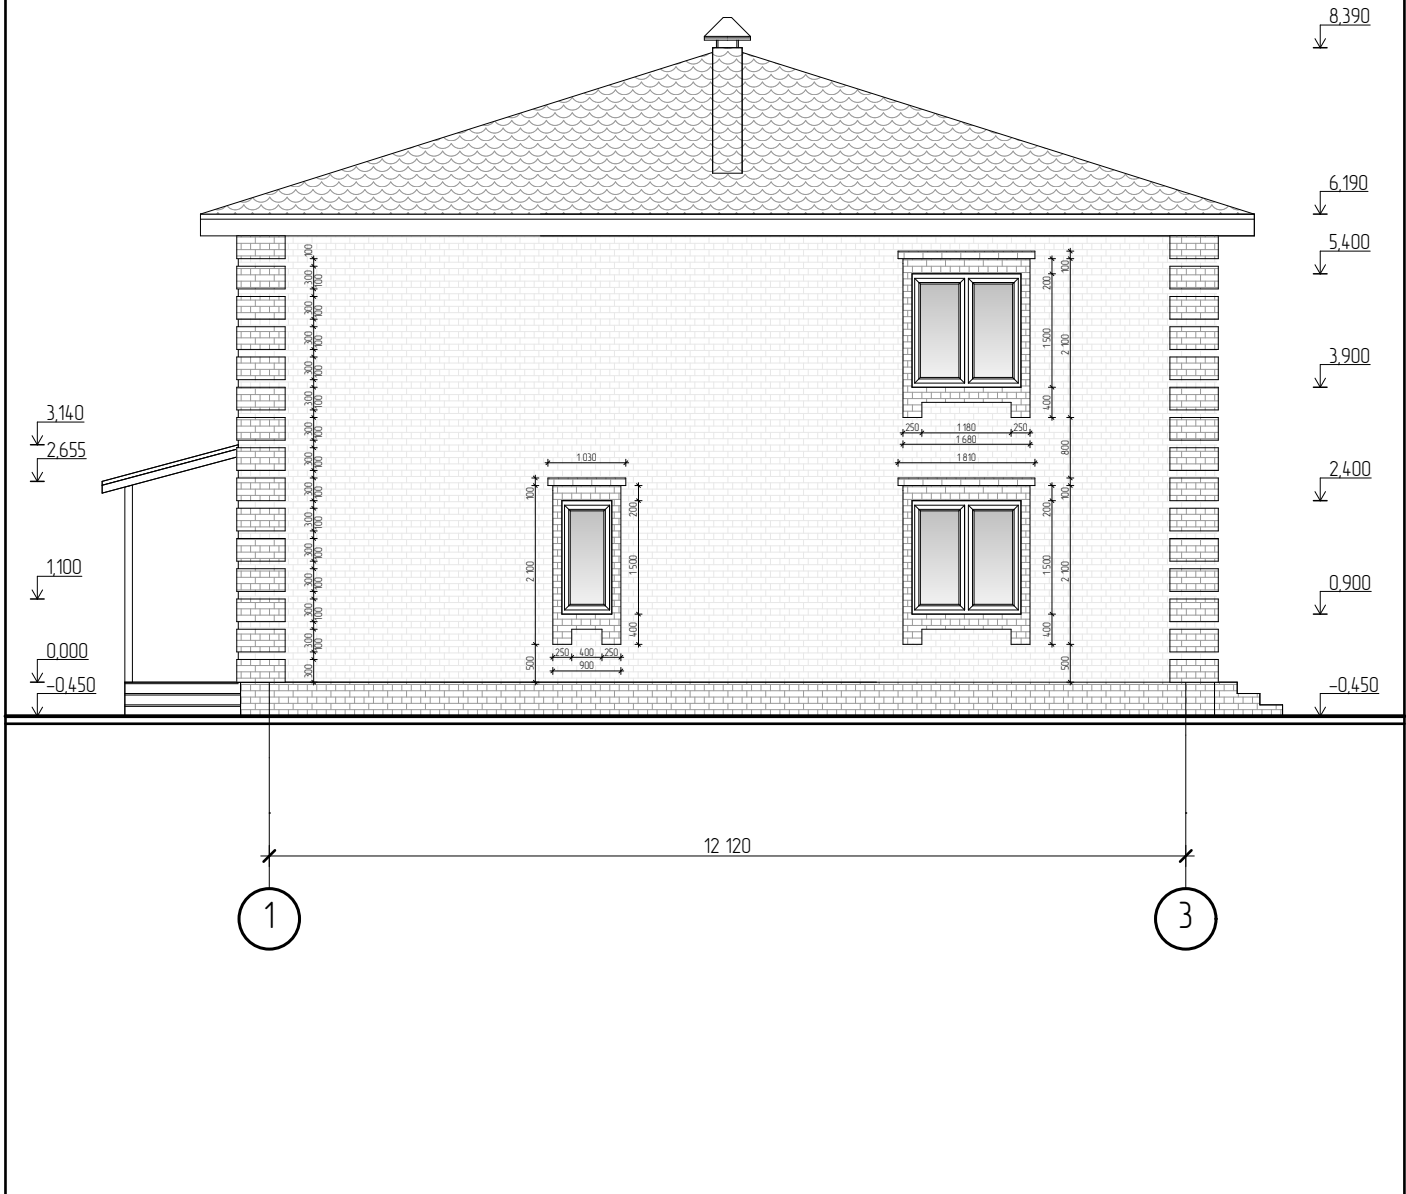

Фасад 1-3, М 1:100

						Индивидуальный жилой дом по адресу: Костромская обл., г. Кострома, примерно в 2 км по направлению на северо-восток от ориентира поселок Волжский (44-27-030101-1813).		
Изм.	Кол.	Лист	№ док.	Подпись	Дата			
Разработал		Баранова			09.2018	П	10	
ГИП								
ГАП								
Н. контроль						Фасад 1-3, М 1:100		