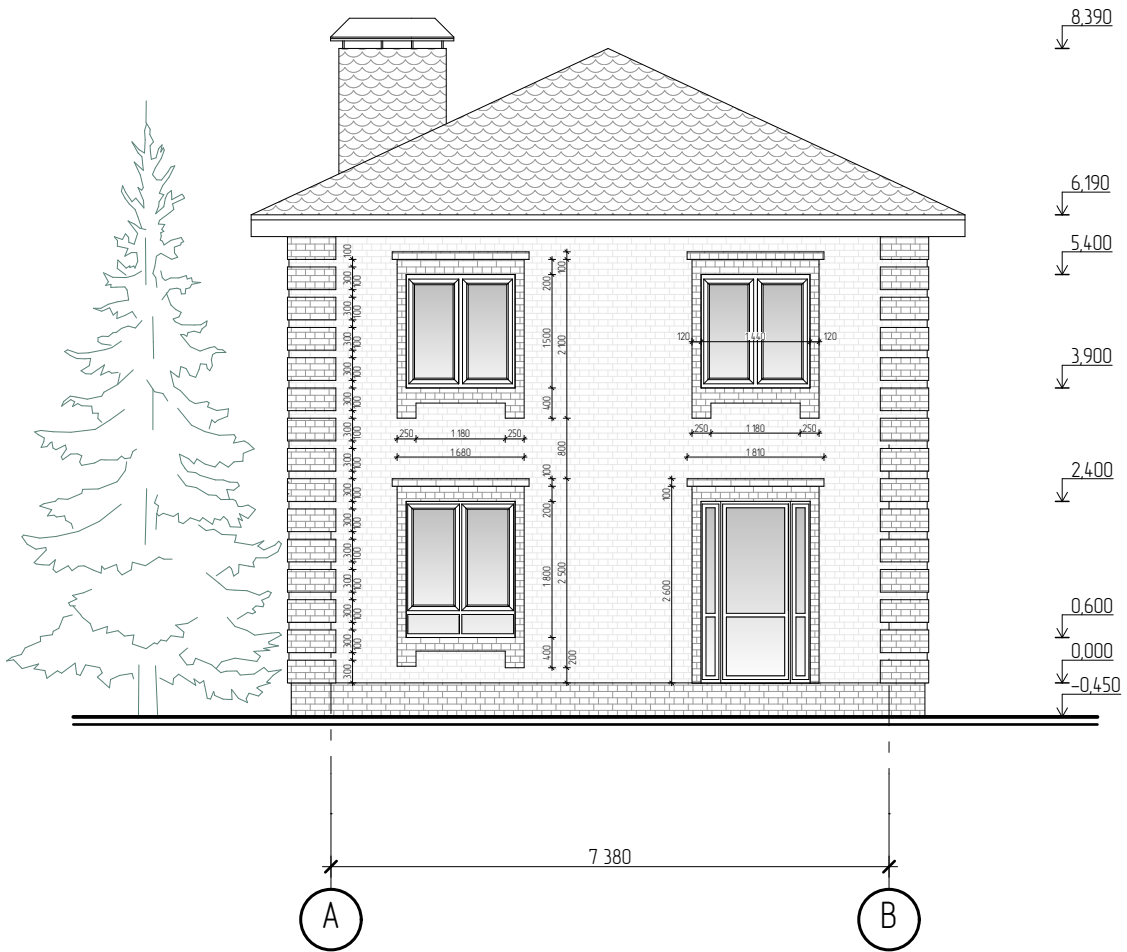

Фасад А-В, М 1:100

						Индивидуальный жилой дом по адресу: Костромская обл., г. Кострома, примерно в 2 км по направлению на северо-восток от ориентира поселок Волжский (44-27-030101-1813).		
Изм.	Кол.	Лист	№ док.	Подпись	Дата			
Разработал		Баранова			09.2018	П	9	
ГИП								
ГАП								
Н. контроль						Фасад А-В, М 1:100		