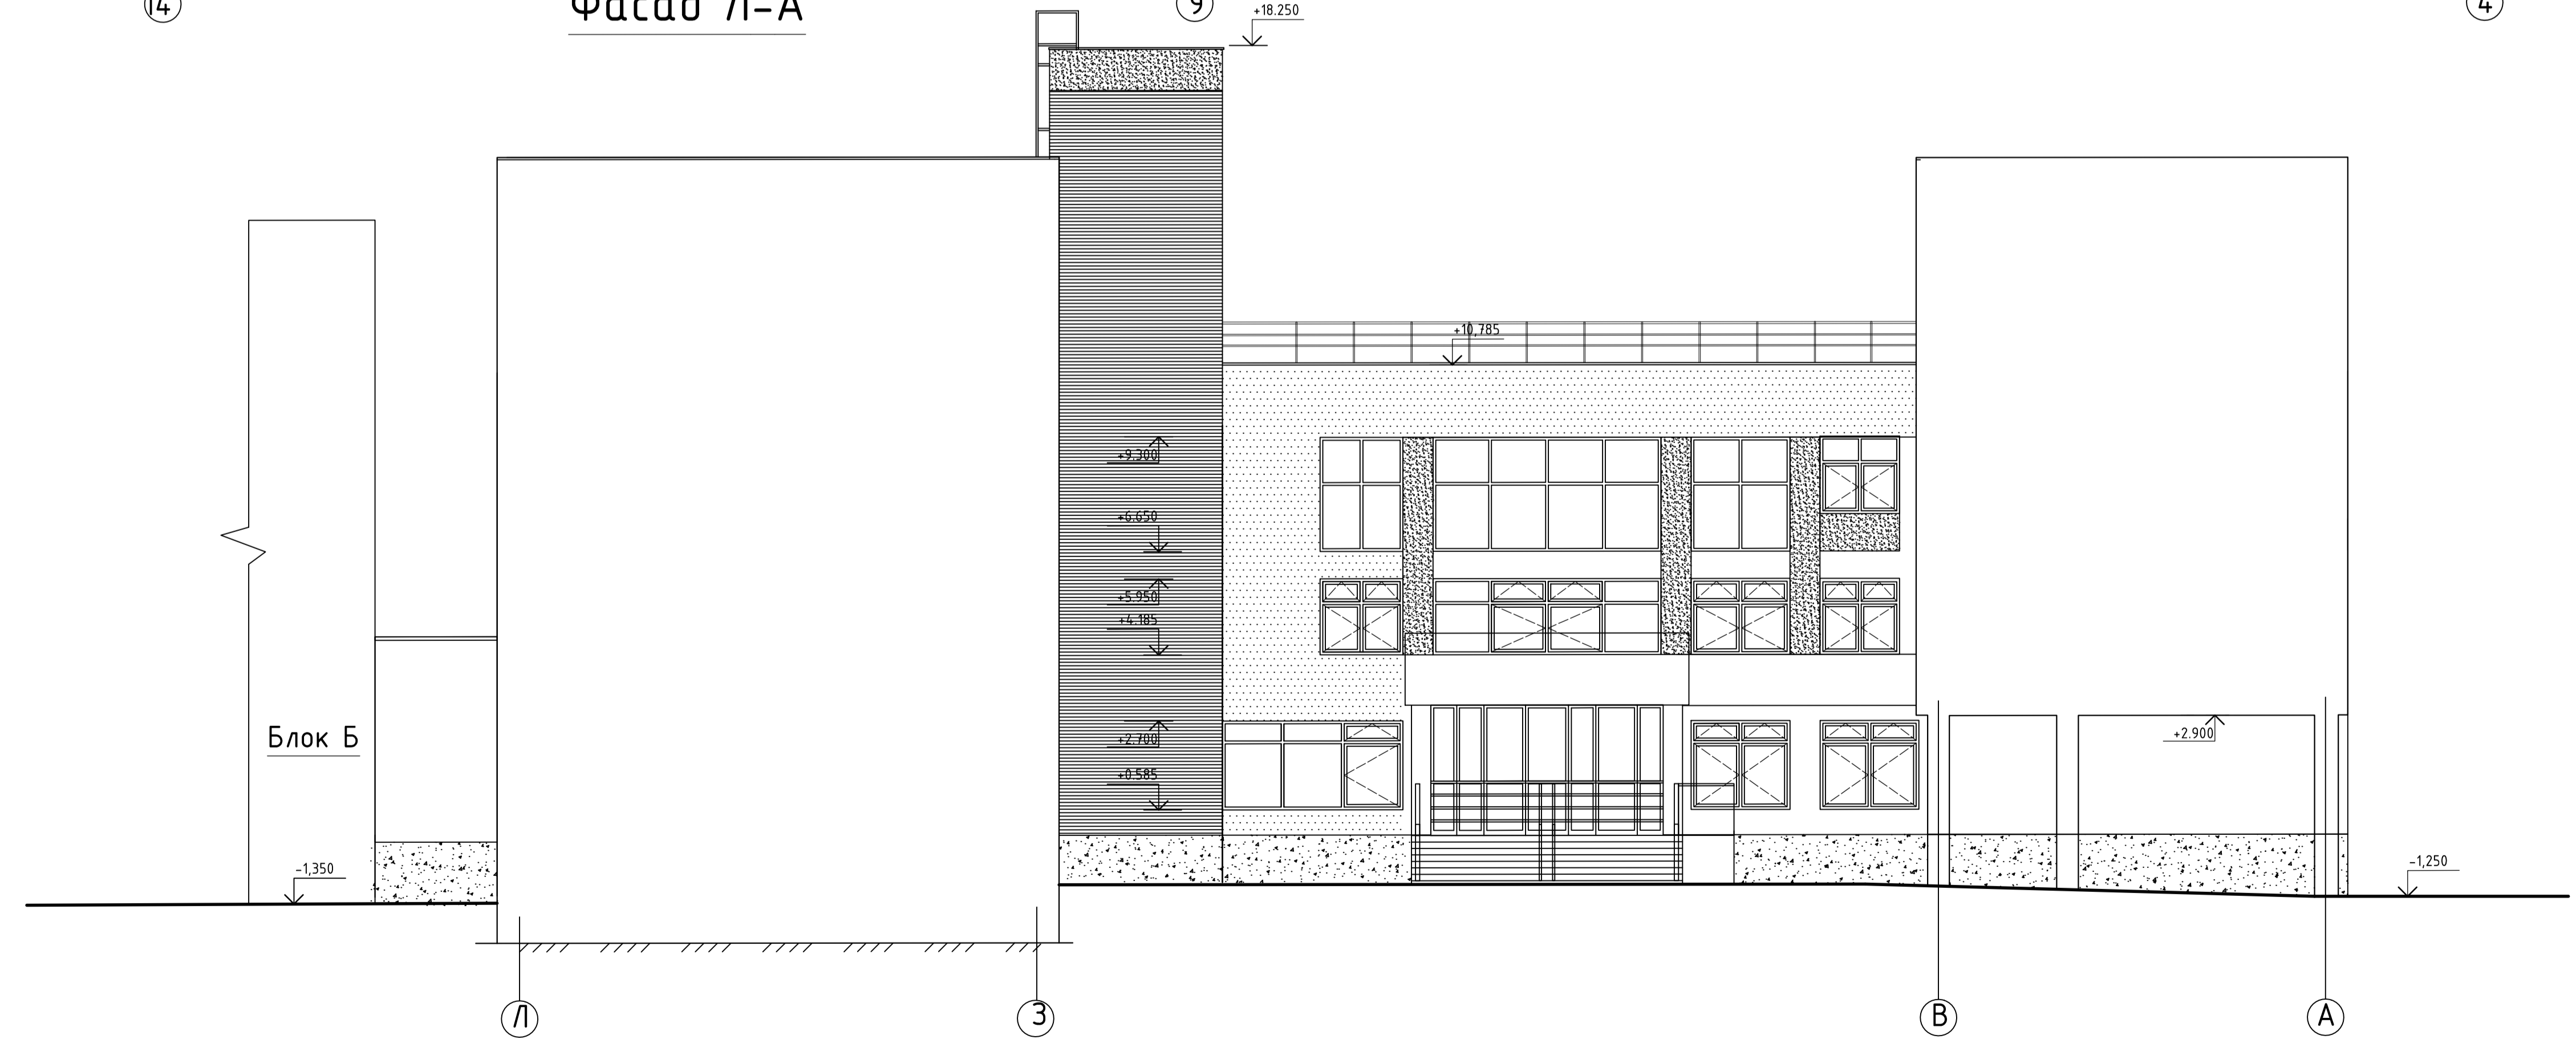

Фасад Л-А

Блок Б

Л

3

В

А

				05 - ПР/2017-АР		
5	--	Замен	122/16	Работ	01.18	Реконструкция здания МАОУ «Средняя образовательная школа №4», расположенного по адресу Свердловская область г.Верхняя Пышма, ул. Калинина, 375.
3	--	Замен	12/17	Работ	12.17	
1	--	Замен	10/17	Работ	10.17	
Изм.	Колуч	Лист	№ док	Год	Дата	
ГАП	Бакина	Работ			08.17	Архитектурные решения
Н.контр.	Попов	Работ			08.17	
Разраб.	Самитова	Работ			08.17	
						Фасад 14-1(внутренний двор) Фасад Л-А (внутренний двор)
						ЭНЕРГОКОМПЛЕКС