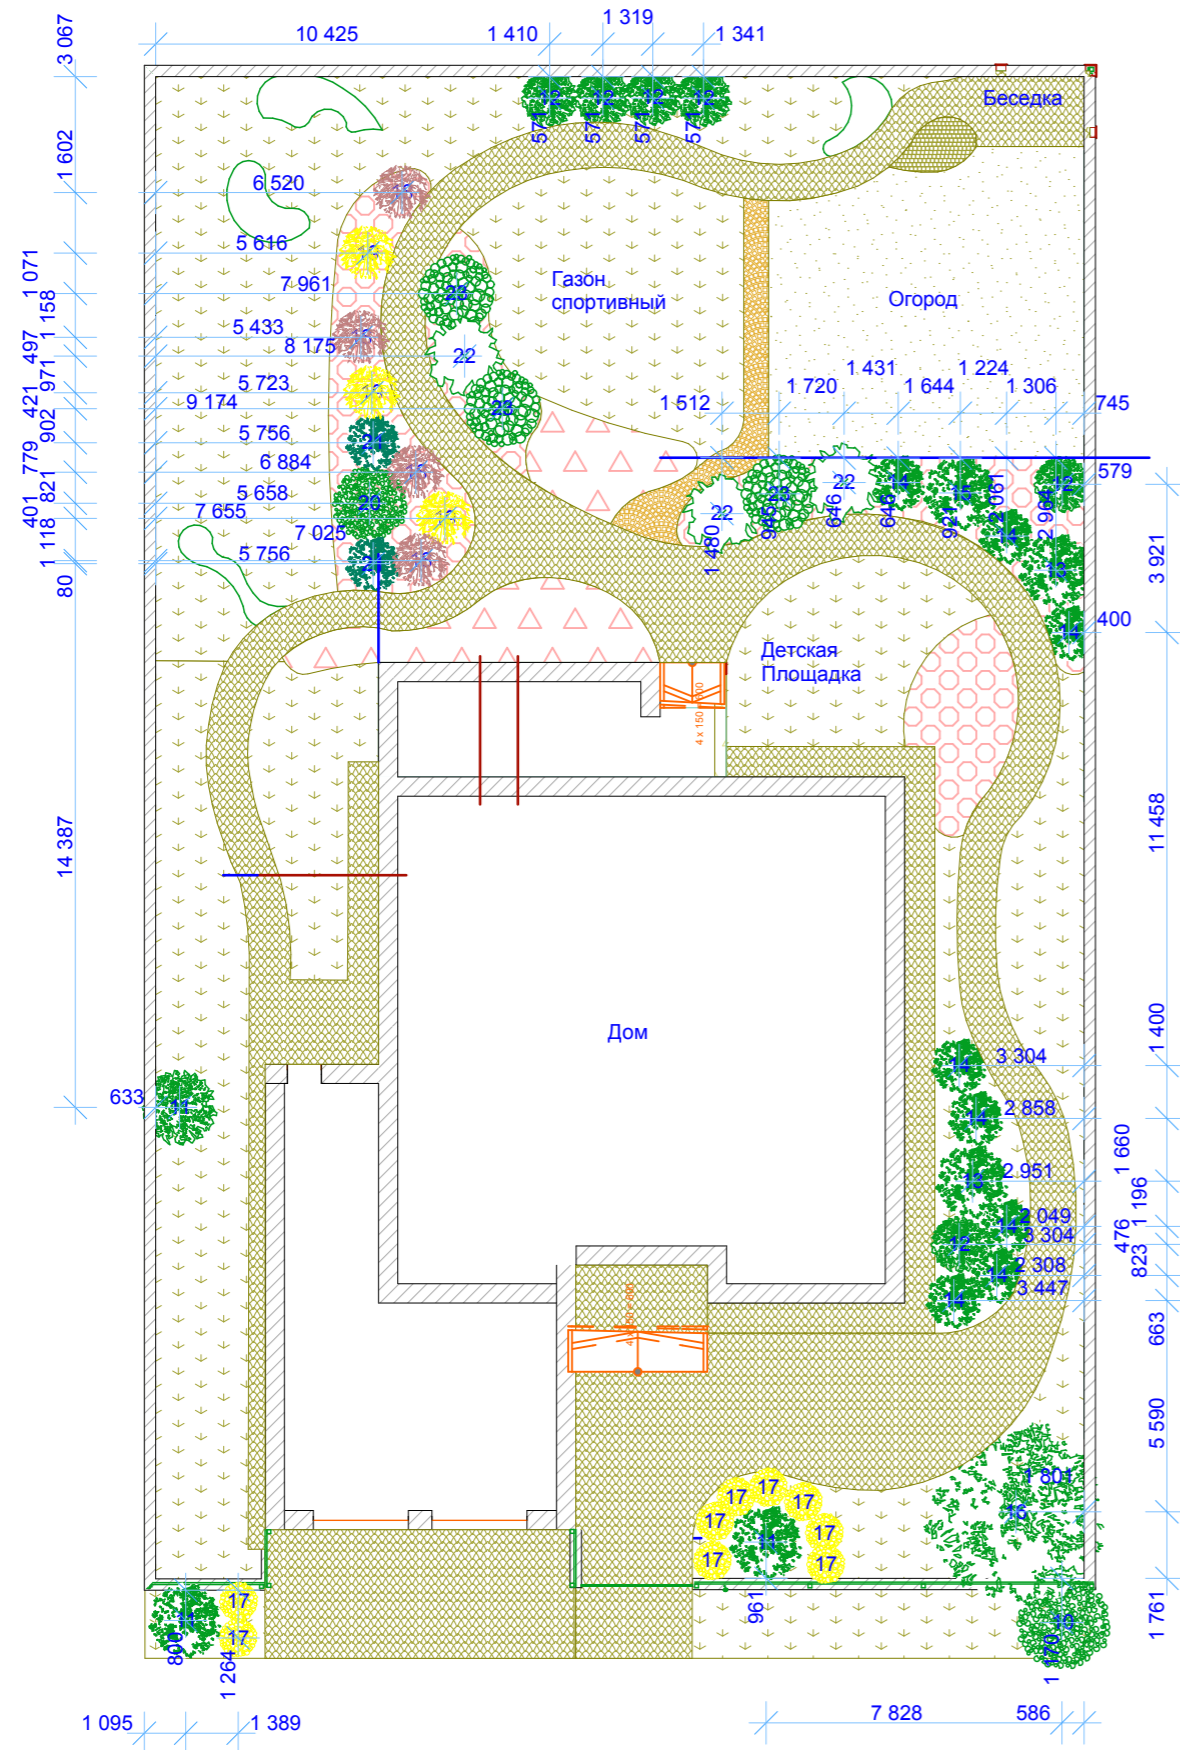

СОГЛАСОВАНО:

Экспликация к дендроплану

Об-е на плане	Наименование	Кол-во
1	Яблоня	4
2	Чернослив (Торнослив)	2
3	Груша	2
4	Слива	3
5	Вишня	3
6	Малина	24
7	Смородина	12
8	Крыжовник	4
9	Жимолость	2
10	Рябина Тюрингская "Фастигиата"	1
11	Можжевельник Китайский "Спартан"	3
12	Можжевельник обыкновенный	6
13	Сосна горная "Гном"	2
14	Сосна горная "Хампи"	8
15	Ель "Коника" либо Сосна горная "Мугус"	1
16	Ель Сербская	1
17	Лапчатка кустарниковая	9
18	Барбарис тунберга "Ред Шеф"	4
19	Форзиция свисающая "Форчуна"	3
20	Боярышник Петушья шпора	1
21	Тисс Средний	2
22	Спирея японская "Альбифлора"	3
23	Чубушник "Виргинал"	3
24	Чистец Византийский	44
25	Люпин	6
26	Фиолетовый Шалфей дубравный	10
27	Дельфиниум голубой "Berghimmel"	3
28	Роза кустарниковая (парковая) белая "Suaveolens"	1
29	Красные розы групп флорибунда, либо чайногибридные или грандифлора	7
30	Луковичные: Нарцисы; Крокусы; Лилии	по10 или по 20 шт
31	Виноград	6
32	Древогубец	3