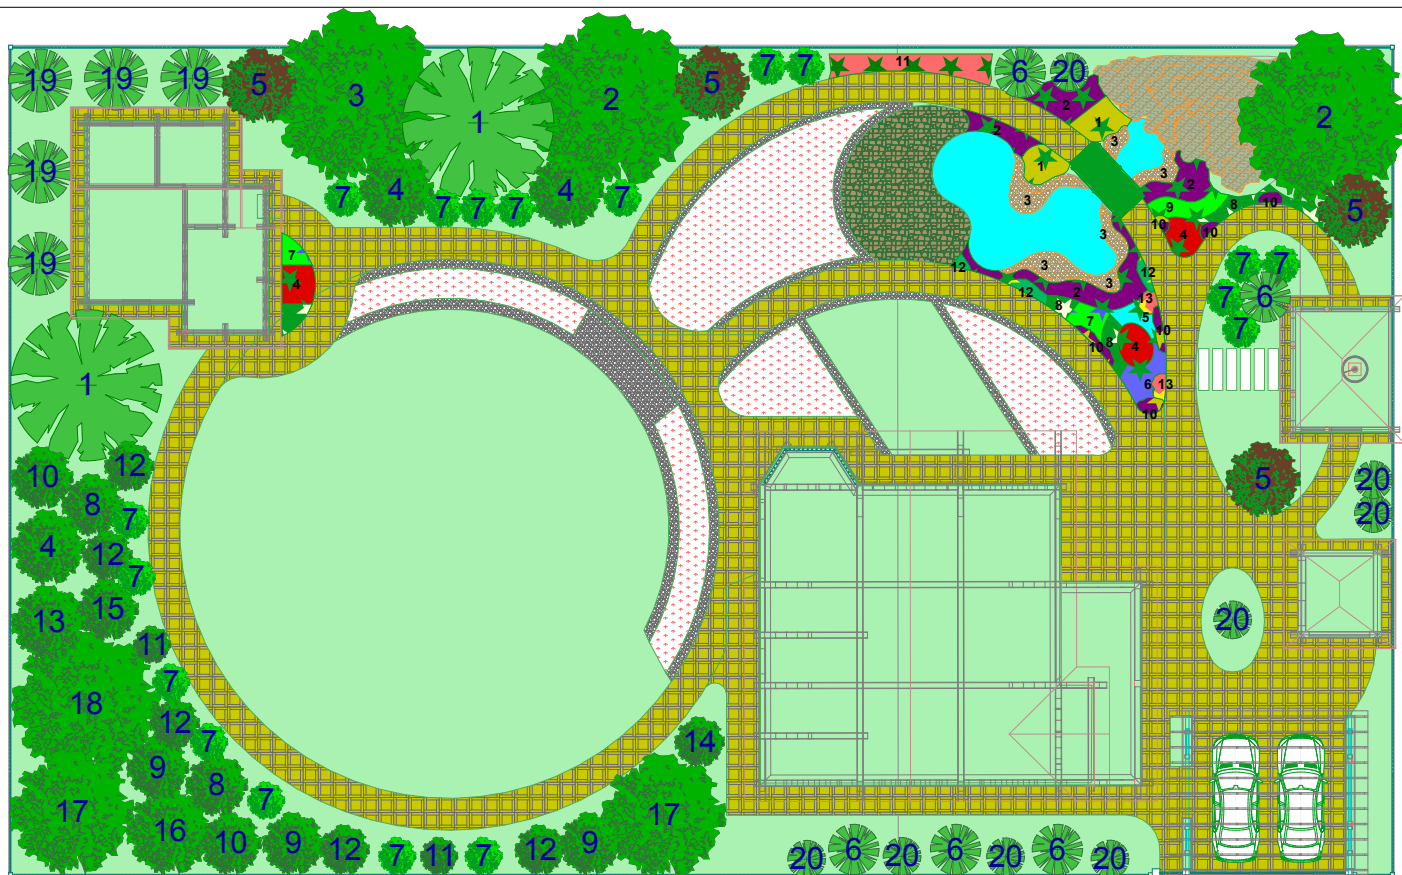

Проект благоустройства и озеленения

ворота

ЭКСПЛИКАЦИЯ

-  зона посадки болотных растений
-  мощение (плитка)
-  мощение (камень с травой по швам)
-  водоем
-  горка
-  отсыпка гранитной или мраморной крошкой
-  мавританский газон
-  древесно кустарниковая растительность

М 1:300

ГЕНПЛАН

Лист

СОГЛАСОВАНО:

ПЛАН ДОРОЖНО ТРОПИНОЧНОЙ СЕТИ

Экспликация к дендроплану

- 1 Ель сербская
- 2 Береза повислая "Тристис"
- 3 Черемуха обыкновенная
- 4 Спирея японская "Широбана"
- 5 Барбарис оттавский "Суперба"
- 6 Можжевельник китайский "Блаув"
- 7 Лапчатка кустарниковая
- 8 Хеномелес маулея
- 9 Форзиция средняя "Спектабилис"
- 10 Спирея Вангутта
- 11 Вейгела гибридная "Нана Вариегата"
- 12 Чубушник венечный
- 13 Ива козья
- 14 Волчегодник смертельный
- 15 Миндаль Ледебур "Файер Хил"
- 16 Сирень обыкновенная
- 17 Яблоня "Роялти"
- 18 Лещина обыкновенная "Фускорубра"
- 19 Можжевельник китайский "Спартан"
- 20 Можжевельник обыкновенный "Суецика"