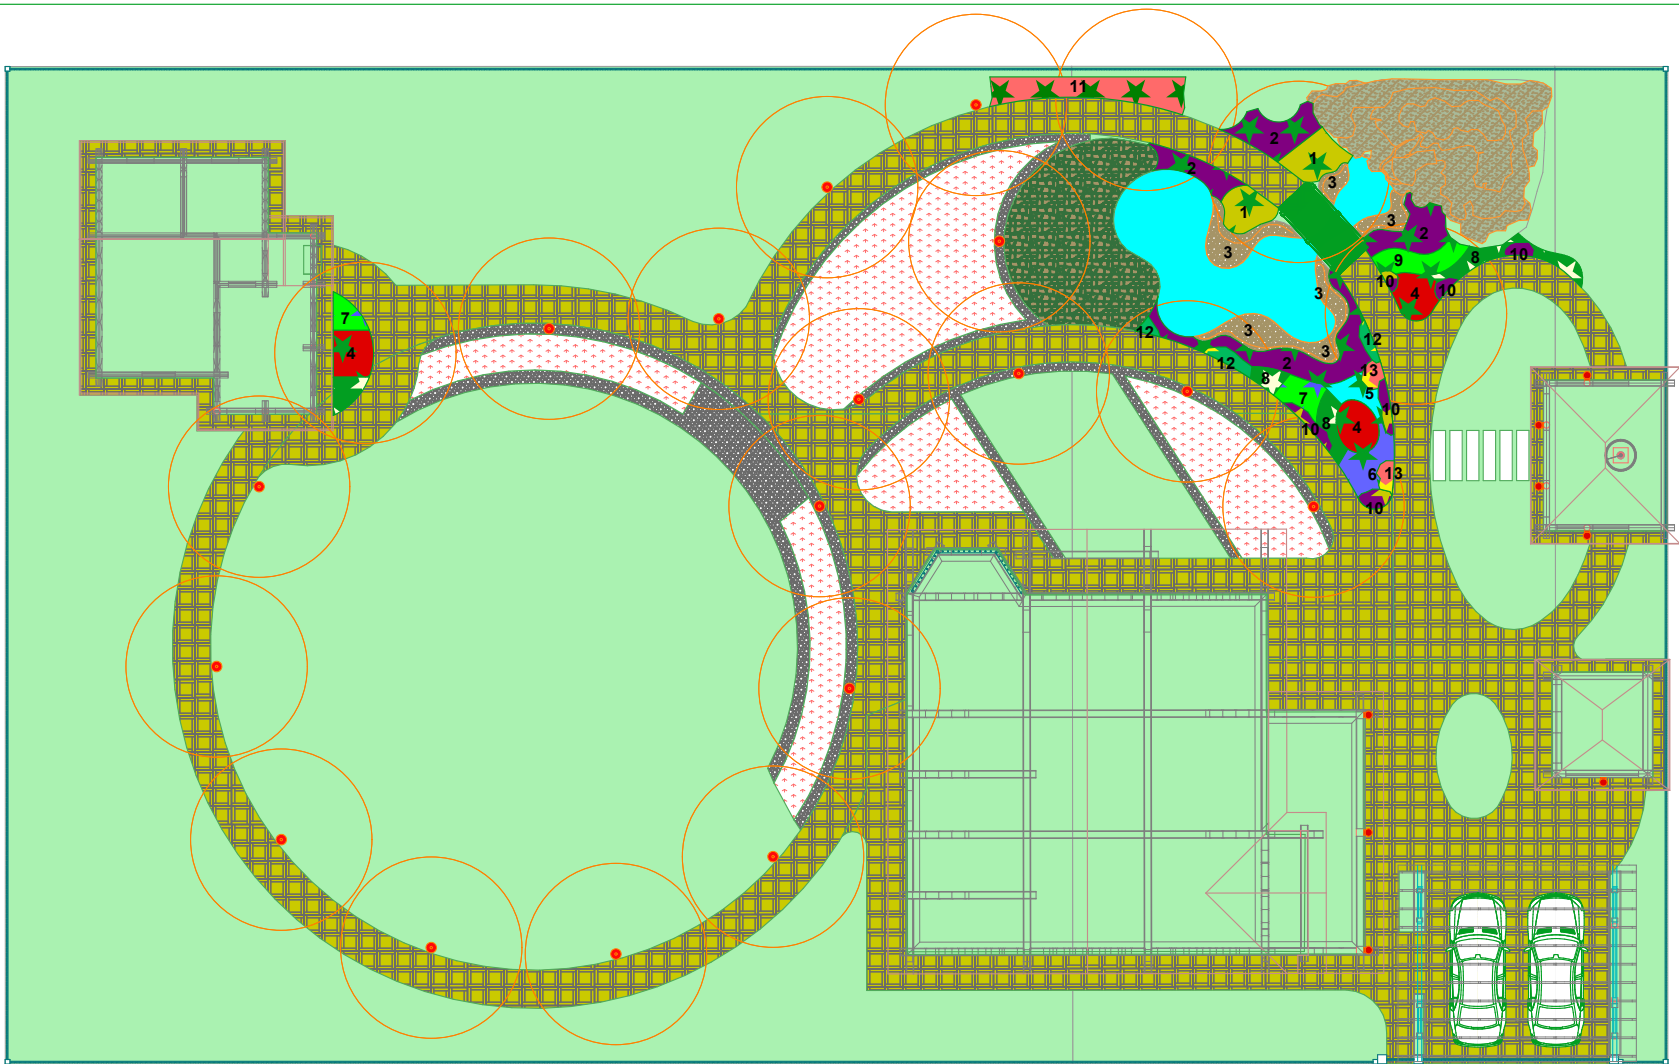

Садовые светильники на штанге

Настенные светильники