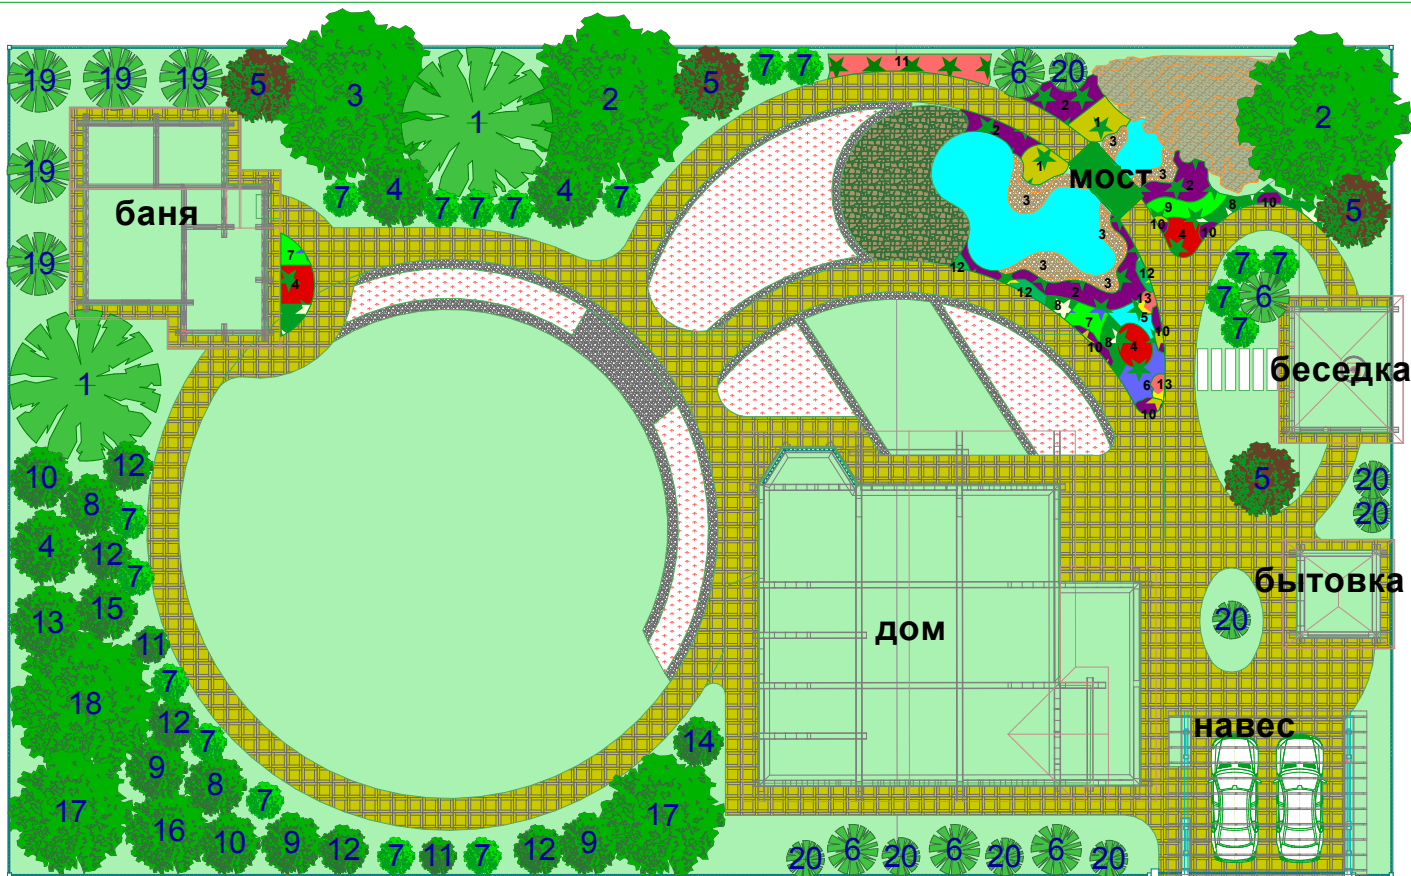

Проект благоустройства и озеленения

ворота

ЭКСПЛИКАЦИЯ

-  зона посадки болотных растений
-  мощение (плитка)
-  мощение (камень с травой по швам)
-  водоем
-  горка
-  отсыпка гранитной или мраморной крошкой
-  мавританский газон
-  древесно кустарниковая растительность

М 1:300

ГЕНПЛАН

Лист

СОГЛАСОВАНО:

ПЛАН ДОРОЖНО ТРОПИНОЧНОЙ СЕТИ

Экспликация к дендроплану

- 1 Ель сербская
- 2 Береза повислая "Тристис"
- 3 Черемуха обыкновенная
- 4 Спирея японская "Широбана"
- 5 Барбарис оттавский "Суперба"
- 6 Можжевельник китайский "Блаув"
- 7 Лапчатка кустарниковая
- 8 Хеномелес маулея
- 9 Форзиция средняя "Спектабилис"
- 10 Спирея Вангутта
- 11 Вейгела гибридная "Нана Вариегата"
- 12 Чубушник венечный
- 13 Ива козья
- 14 Волчегодник смертельный
- 15 Миндаль Ледебур "Файер Хил"
- 16 Сирень обыкновенная
- 17 Яблоня "Роялти"
- 18 Лещина обыкновенная "Фускорубра"
- 19 Можжевельник китайский "Спартан"
- 20 Можжевельник обыкновенный "Суецика"