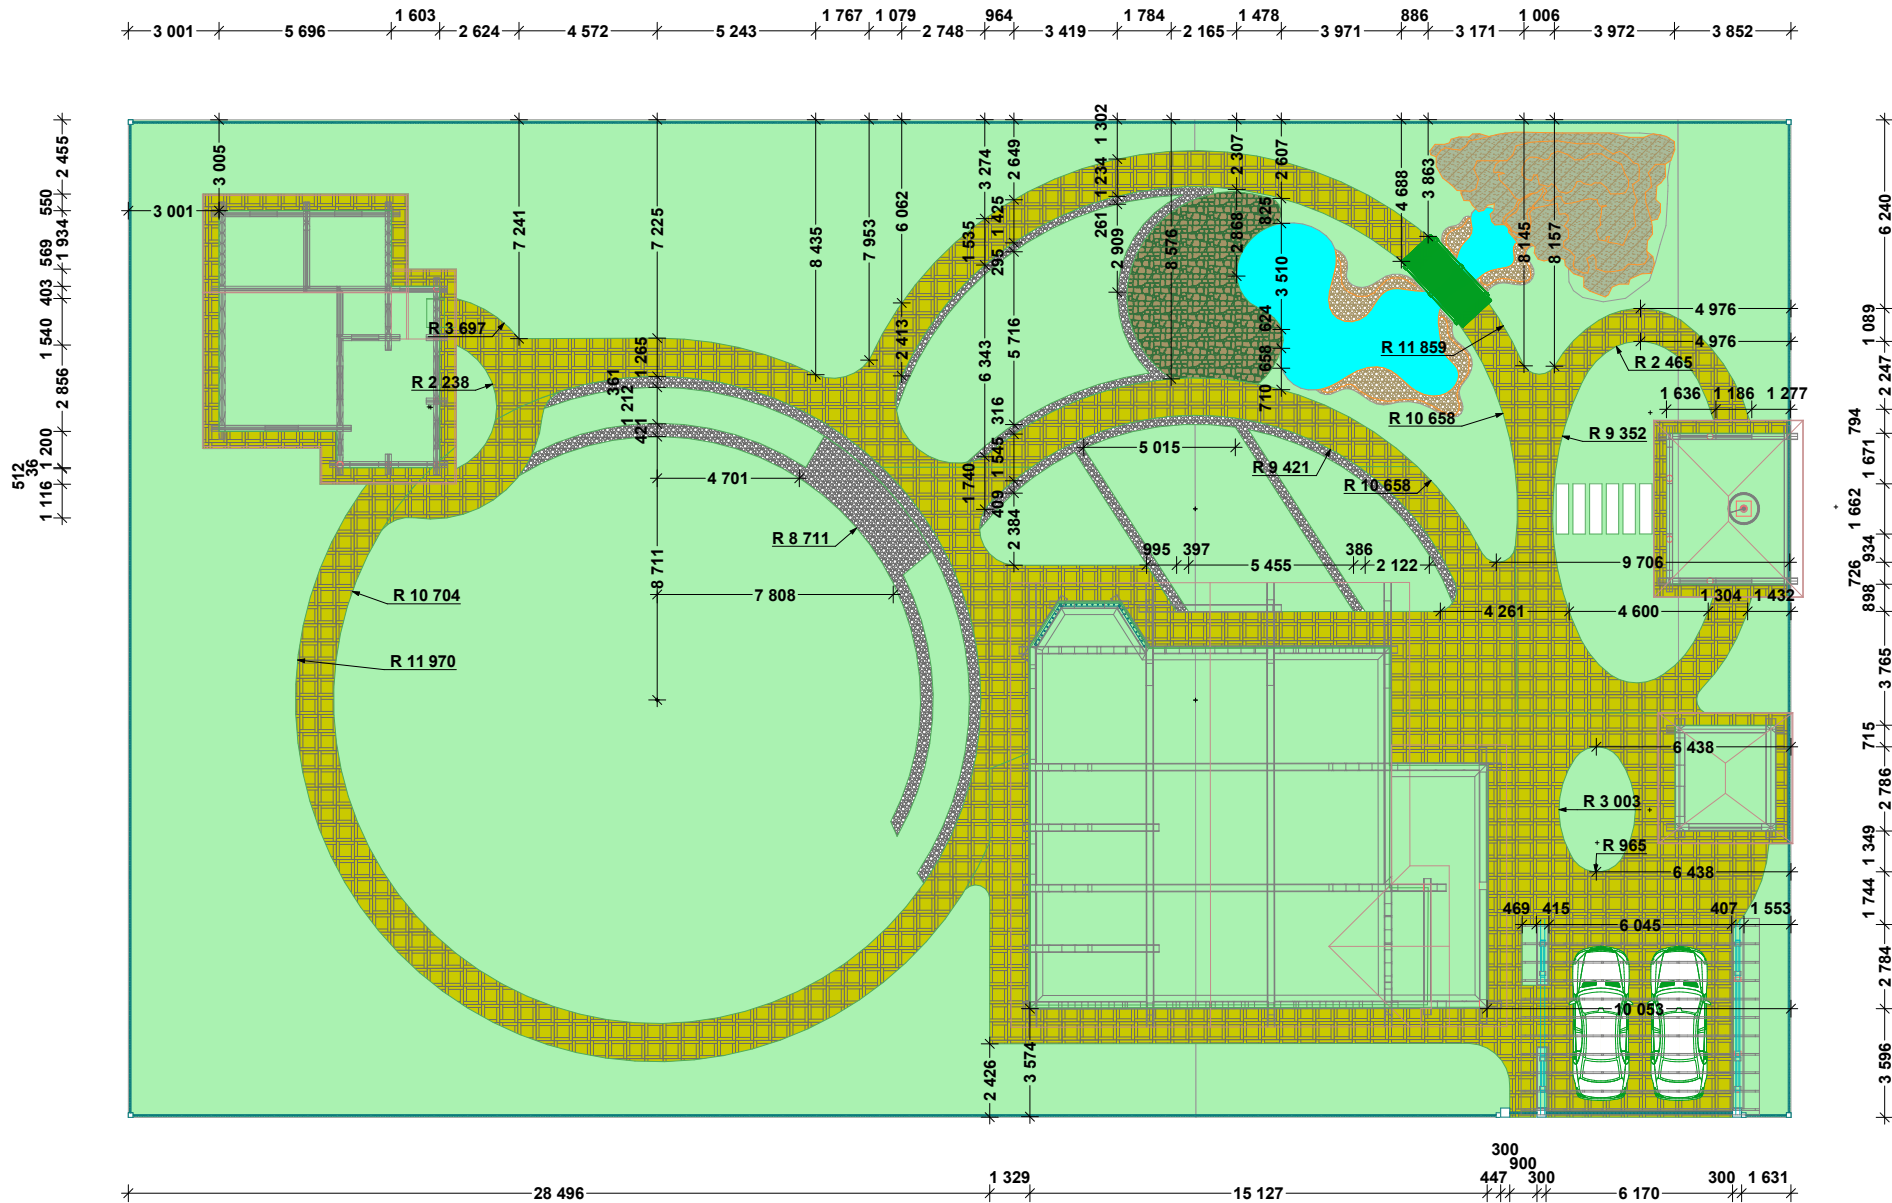

Проект благоустройства и озеленения

ворота

ЭКСПЛИКАЦИЯ

-  зона посадки болотных растений
-  мощение (плитка)
-  мощение (камень с травой по швам)
-  водоем
-  горка
-  отсыпка гранитной или мраморной крошкой
-  мавританский газон
-  древесно кустарниковая растительность

М 1:300

ГЕНПЛАН

Лист

СОГЛАСОВАНО:

ПЛАН ДОРОЖНО ТРОПИНОЧНОЙ СЕТИ

Экспликация к дендроплану

- 1 Ель сербская
- 2 Береза повислая "Тристис"
- 3 Черемуха обыкновенная
- 4 Спирея японская "Широбана"
- 5 Барбарис оттавский "Суперба"
- 6 Можжевельник китайский "Блаув"
- 7 Лапчатка кустарниковая
- 8 Хеномелес маулея
- 9 Форзиция средняя "Спектабилис"
- 10 Спирея Вангутта
- 11 Вейгела гибридная "Нана Вариегата"
- 12 Чубушник венечный
- 13 Ива козья
- 14 Волчегодник смертельный
- 15 Миндаль Ледебур "Файер Хил"
- 16 Сирень обыкновенная
- 17 Яблоня "Роялти"
- 18 Лещина обыкновенная "Фускорубра"
- 19 Можжевельник китайский "Спартан"
- 20 Можжевельник обыкновенный "Суецика"