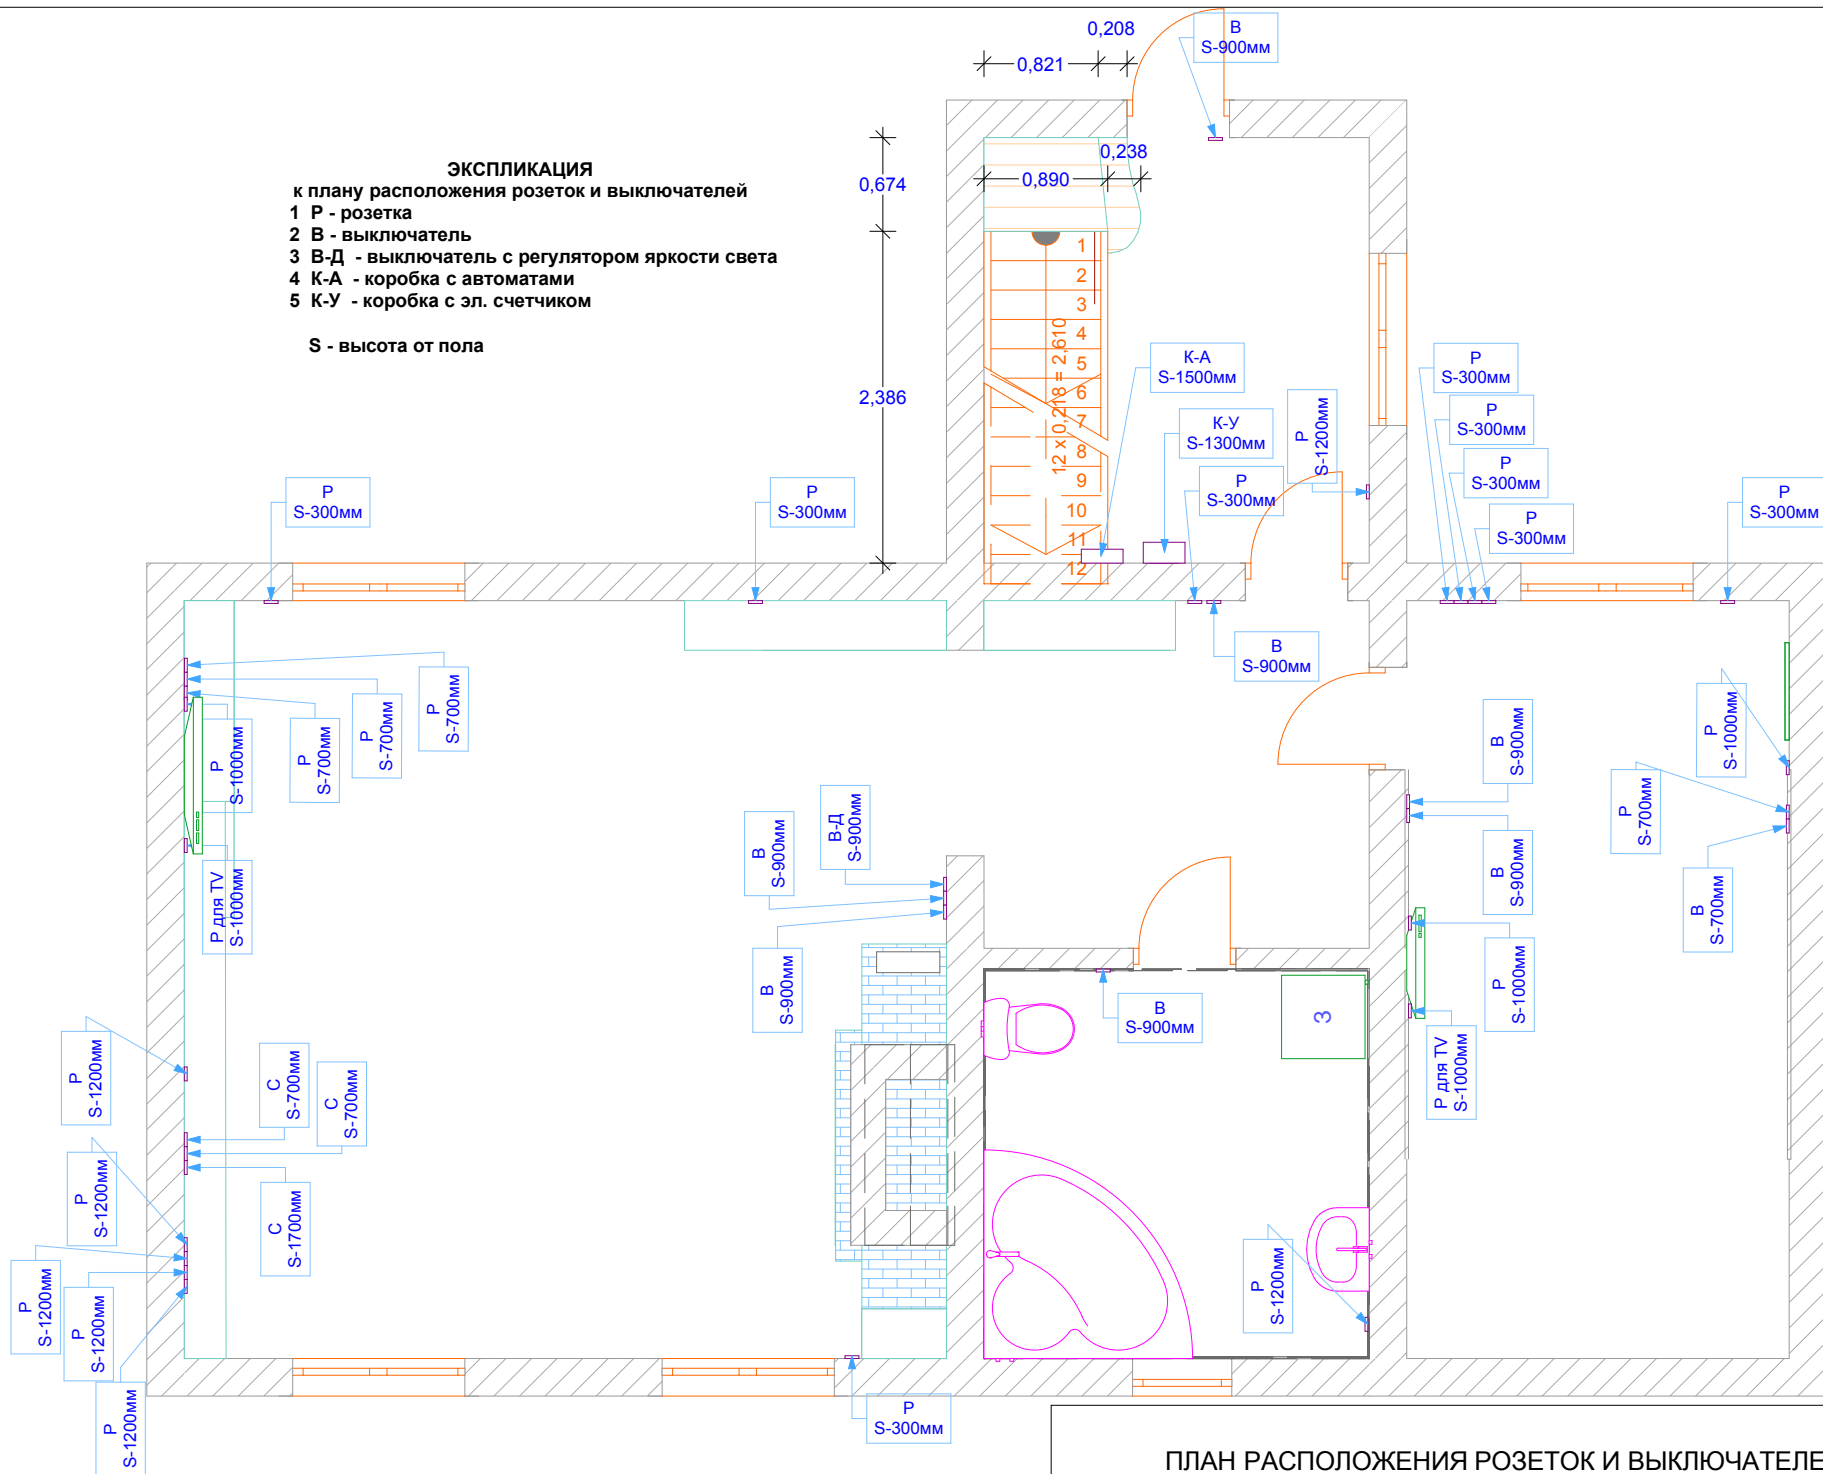

ЭКСПЛИКАЦИЯ

к плану расположения розеток и выключателей

1 Р - розетка

2 В - выключатель

3 В-Д - выключатель с регулятором яркости света

4 К-А - коробка с автоматами

5 К-У - коробка с эл. счетчиком

S - высота от пола

ПЛАН РАСПОЛОЖЕНИЯ РОЗЕТОК И ВЫКЛЮЧАТЕЛЕЙ