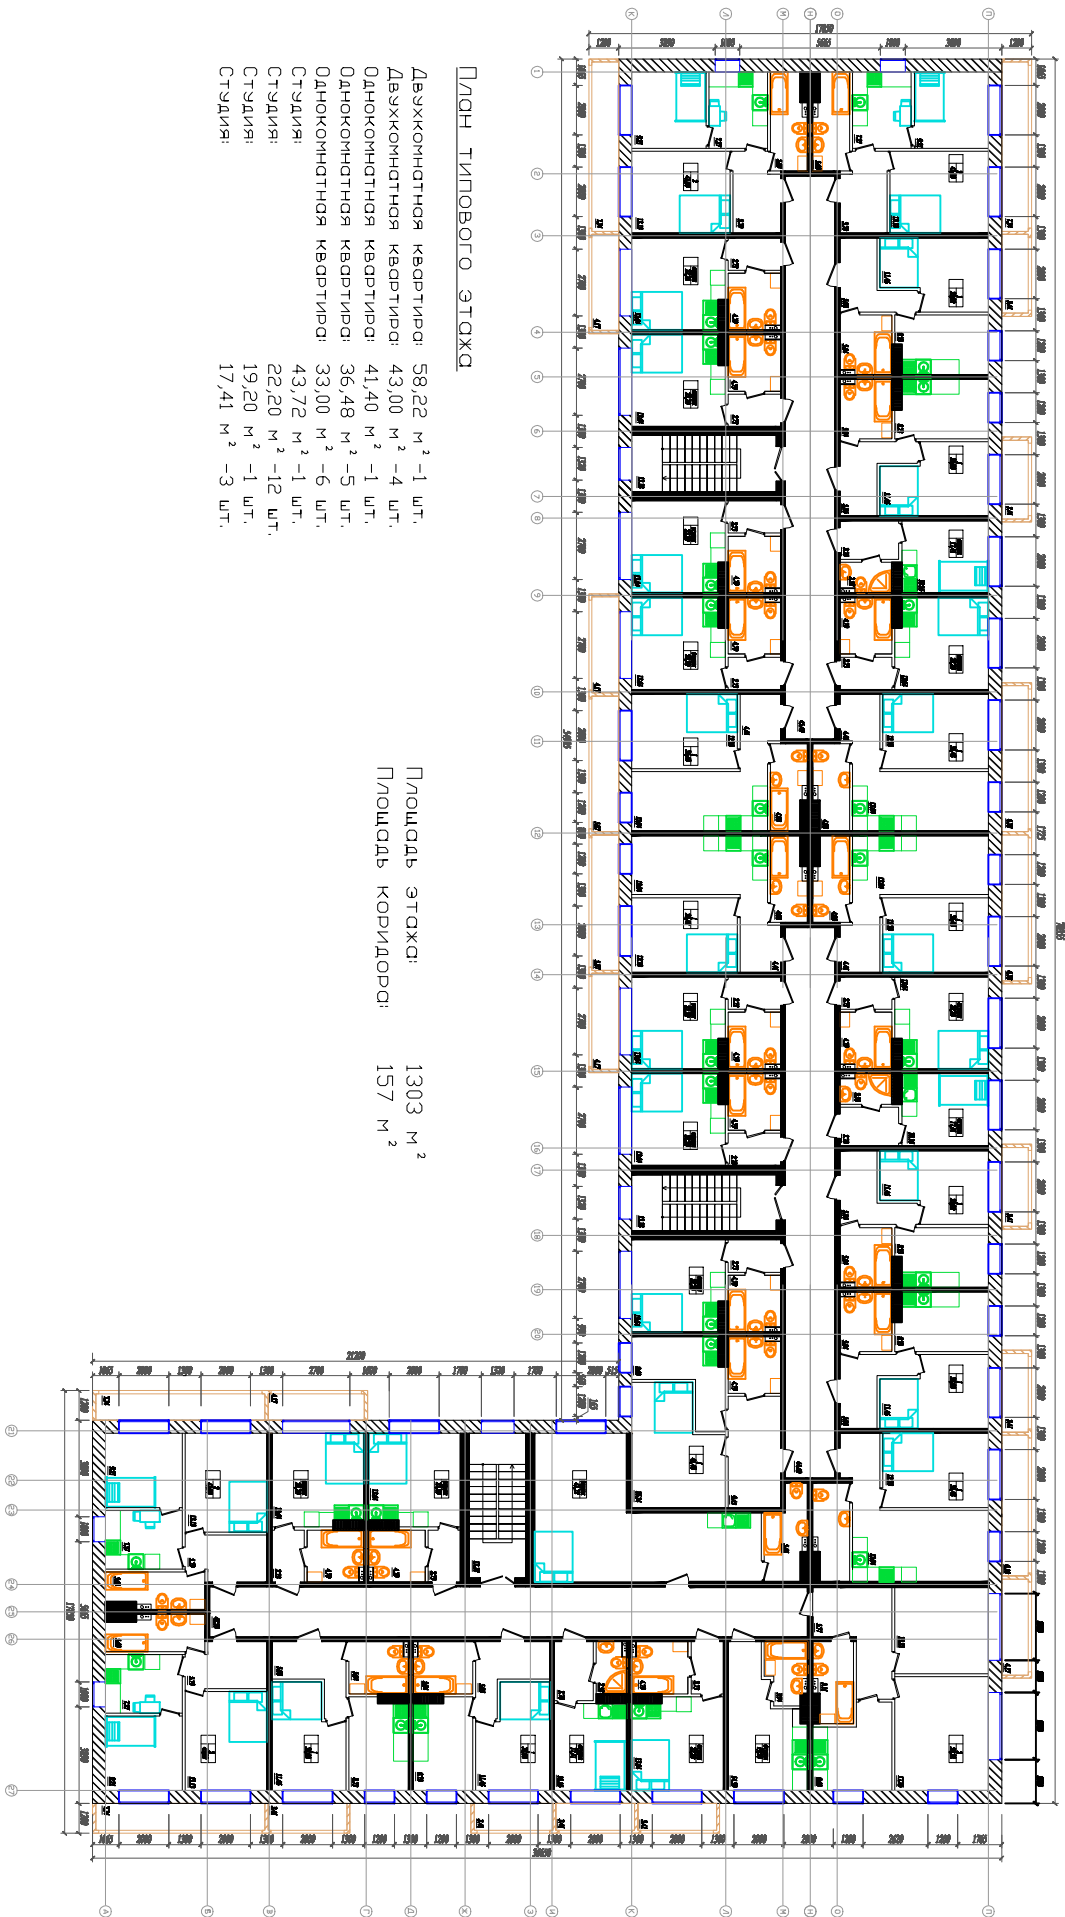

СОГЛАСОВАНО:

Инв. N док. Подпись и дата Взам. инв. N

План типового этажа

- Двухкомнатная квартира: 58,22 м² - 1 шт.
- Двухкомнатная квартира: 43,00 м² - 4 шт.
- Однокомнатная квартира: 41,40 м² - 1 шт.
- Однокомнатная квартира: 36,48 м² - 5 шт.
- Однокомнатная квартира: 33,00 м² - 6 шт.
- Студия: 43,72 м² - 1 шт.
- Студия: 22,20 м² - 12 шт.
- Студия: 19,20 м² - 1 шт.
- Студия: 17,41 м² - 3 шт.

Площадь этажа: 1303 м²
Площадь коридора: 157 м²

Среднеэтажный жилой дом

План типового этажа
М1-200

Стадия: Р Лист: Листов:

Имя	Колуч.	Лист	Челк.	Подпись	Дата
Разработал	Де-Минто А.К.				
Проверил					